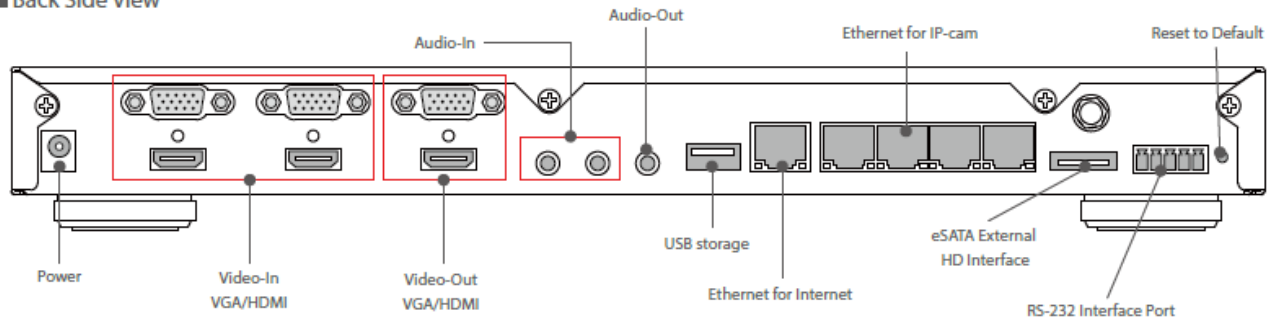

CaptureVision Station VS-LC101 **Lumens**

Per la registrazione, archiviazione e trasmissione di contenuti AV

Lumens CaptureVision Station VS-LC101 è una vera e propria stazione per la cattura, l'archiviazione e la trasmissione di contenuti multimediali Full HD 1080p. Supporta simultaneamente quattro sorgenti audiovideo, dispone di ingressi HDMI/VGA/RJ-45 e supporta una connessione Ethernet. Quest'ultima caratteristica rende il VS-LC101 in grado di gestire una videocamera (come ad es. la Lumens VC-A20P) via IP.

Interfaccia hardware

■ Front Side View

■ Back Side View

Interfaccia software

Specifiche tecniche

Input Video	HDMI/ VGA/ RJ-45
Canali Video In Max	Registrazione simultanea max 4 canali
	HDMI/VGA: 2 canali / FullHD Network camera: 4 canali
Video-In	HDMI: 480i~1080p/60fps
	VGA Video: 480i~1080p/60fps
	VGA PC: 640*480~1920*1080
Audio-In	Lin In, Mic
Canali Audio In Max	3.5mm Stereo: 2 canali
Compressione Video	H.264 / AVC
Frame rate	Max 30 fps
Bit Rate Video	64Kbps~24Mbps
Risoluzione	Max 1080p
Compressione Audio	AAC-LC
Bit Rate Audio	32Kbps~512Kbps
Interfaccia storage esterno	USB / eSATA, Ext4 format
Formato file output	AVI / MP4
Storage remoto	Media Center
Streaming	Output : RTP, RTMP
Output Streaming	HDMI / VGA : 1080p/60fps
Registrazione	Visualizzazione multipla max.9 layouts
	Inserimento automatico o manuale degli indici
	Inserimento di loghi durante la registrazione
Trasmissione in diretta	Ad una stazione remota o ad un sito web tramite connessione ad Internet
Controllo	Telecomando / Video switch integrato web-based / RS232
Alimentazione	12V / 2A
Temperatura operativa	0~45°C / 90%
Dimensioni	354mm(L) x 187.96mm(W) x 45.97mm(H)
Peso	1,33 Kg
Accessori inclusi	Telecomando, Cavo di alimentazione, Guida rapida