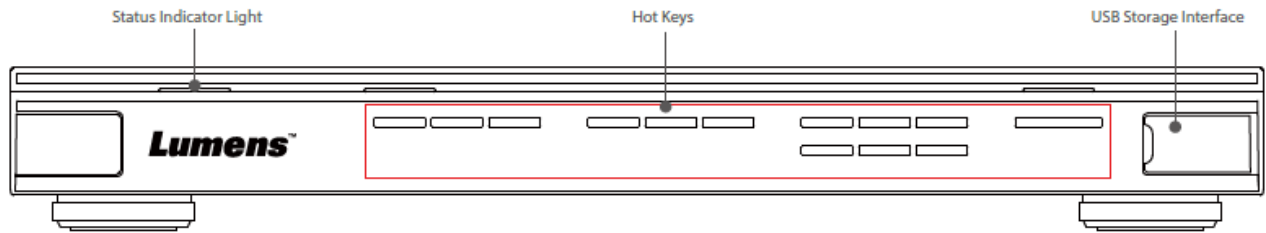

CaptureVision Station VS-LC101 **Lumens**

Per la registrazione, archiviazione e trasmissione di contenuti AV

Lumens CaptureVision Station VS-LC101 è una vera e propria stazione per la cattura, l'archiviazione e la trasmissione di contenuti multimediali Full HD 1080p. Supporta simultaneamente quattro sorgenti audiovideo, dispone di ingressi HDMI/VGA/RJ-45 e supporta una connessione Ethernet. Quest'ultima caratteristica rende il VS-LC101 in grado di gestire una videocamera (come ad es. la Lumens VC-A20P) via IP.

Interfaccia hardware

■ Front Side View

■ Back Side View

Interfaccia software

Specifiche tecniche

Input Video	HDMI/ VGA/ RJ-45
Canali Video In Max	Registrazione simultanea max 4 canali
	HDMI/VGA: 2 canali / FullHD Network camera: 4 canali
Video-In	HDMI: 480i~1080p/60fps
	VGA Video: 480i~1080p/60fps
	VGA PC: 640*480~1920*1080
Audio-In	Lin In, Mic
Canali Audio In Max	3.5mm Stereo: 2 canali
Compressione Video	H.264 / AVC
Frame rate	Max 30 fps
Bit Rate Video	64Kbps~24Mbps
Risoluzione	Max 1080p
Compressione Audio	AAC-LC
Bit Rate Audio	32Kbps~512Kbps
Interfaccia storage esterno	USB / eSATA, Ext4 format
Formato file output	AVI / MP4
Storage remoto	Media Center
Streaming	Output : RTP, RTMP
Output Streaming	HDMI / VGA : 1080p/60fps
Registrazione	Visualizzazione multipla max.9 layouts
	Inserimento automatico o manuale degli indici
	Inserimento di loghi durante la registrazione
Trasmissione in diretta	Ad una stazione remota o ad un sito web tramite connessione ad Internet
Controllo	Telecomando / Video switch integrato web-based / RS232
Alimentazione	12V / 2A
Temperatura operativa	0~45°C / 90%
Dimensioni	354mm(L) x 187.96mm(W) x 45.97mm(H)
Peso	1,33 Kg
Accessori inclusi	Telecomando, Cavo di alimentazione, Guida rapida